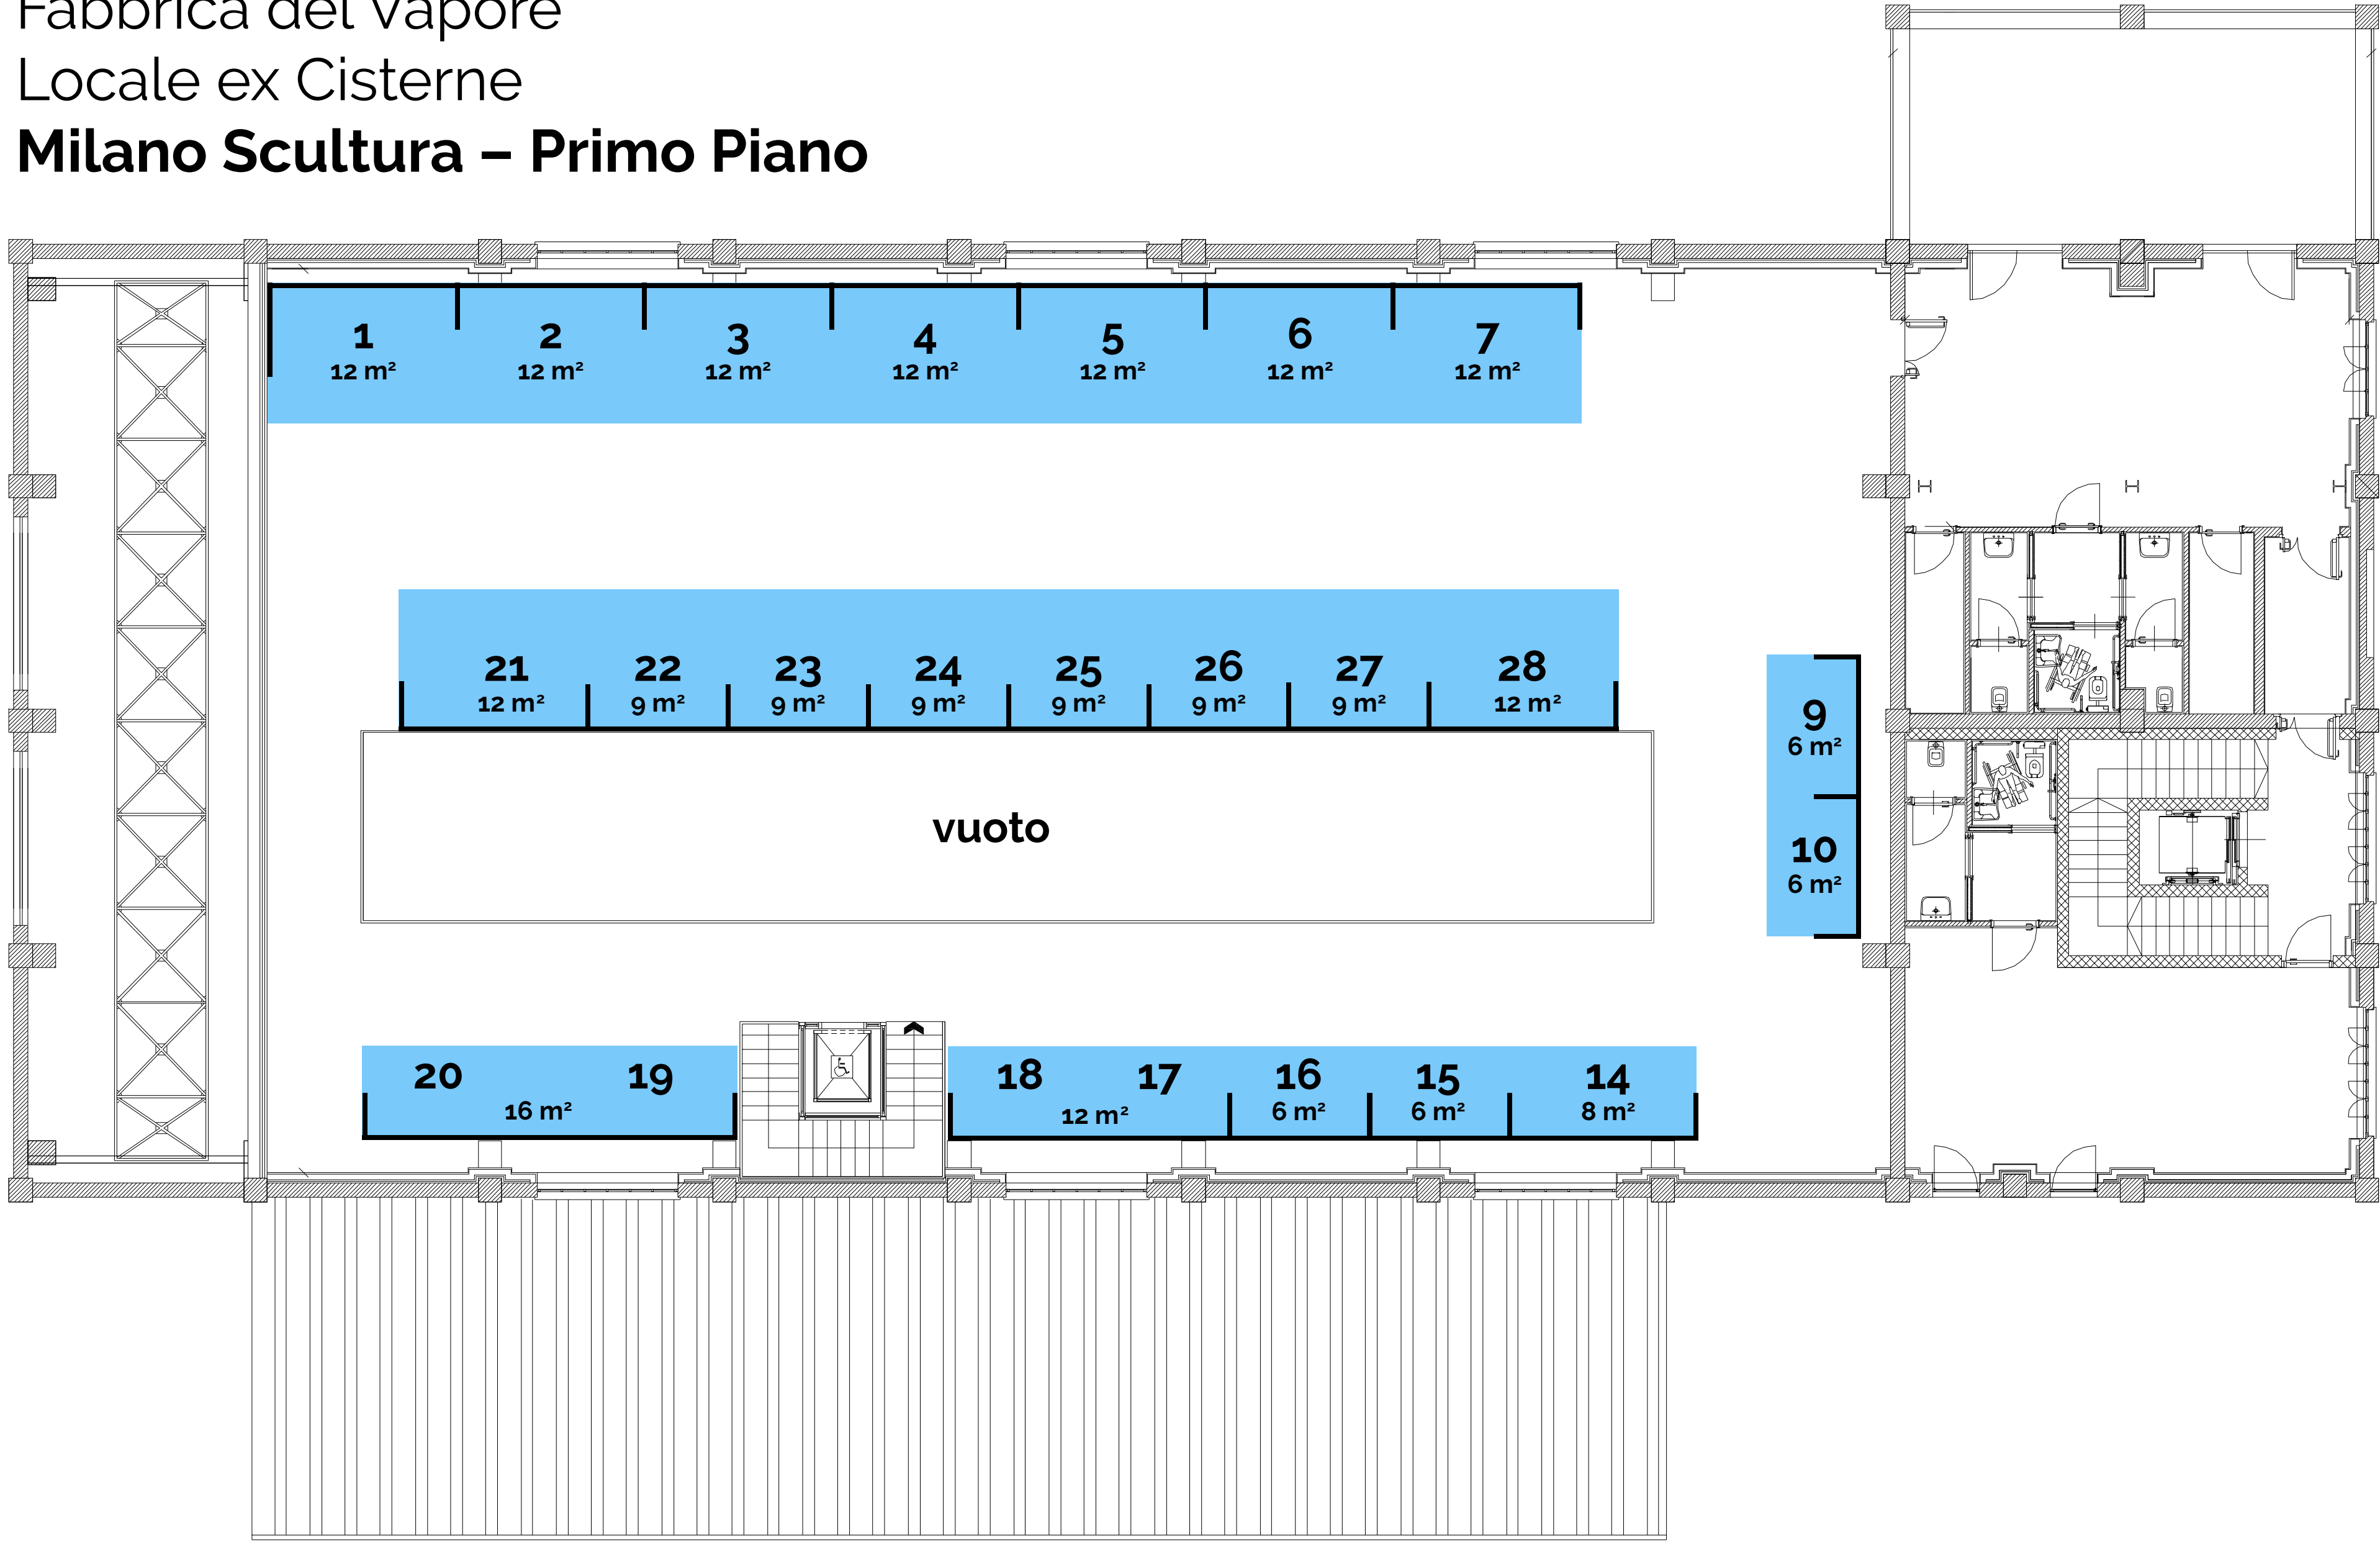

Fabbrica del Vapore
Locale ex Cisterne
Milano Scultura – Primo Piano

Fabbrica del Vapore
Locale ex Cisterne
Milano Scultura – Piano Terra